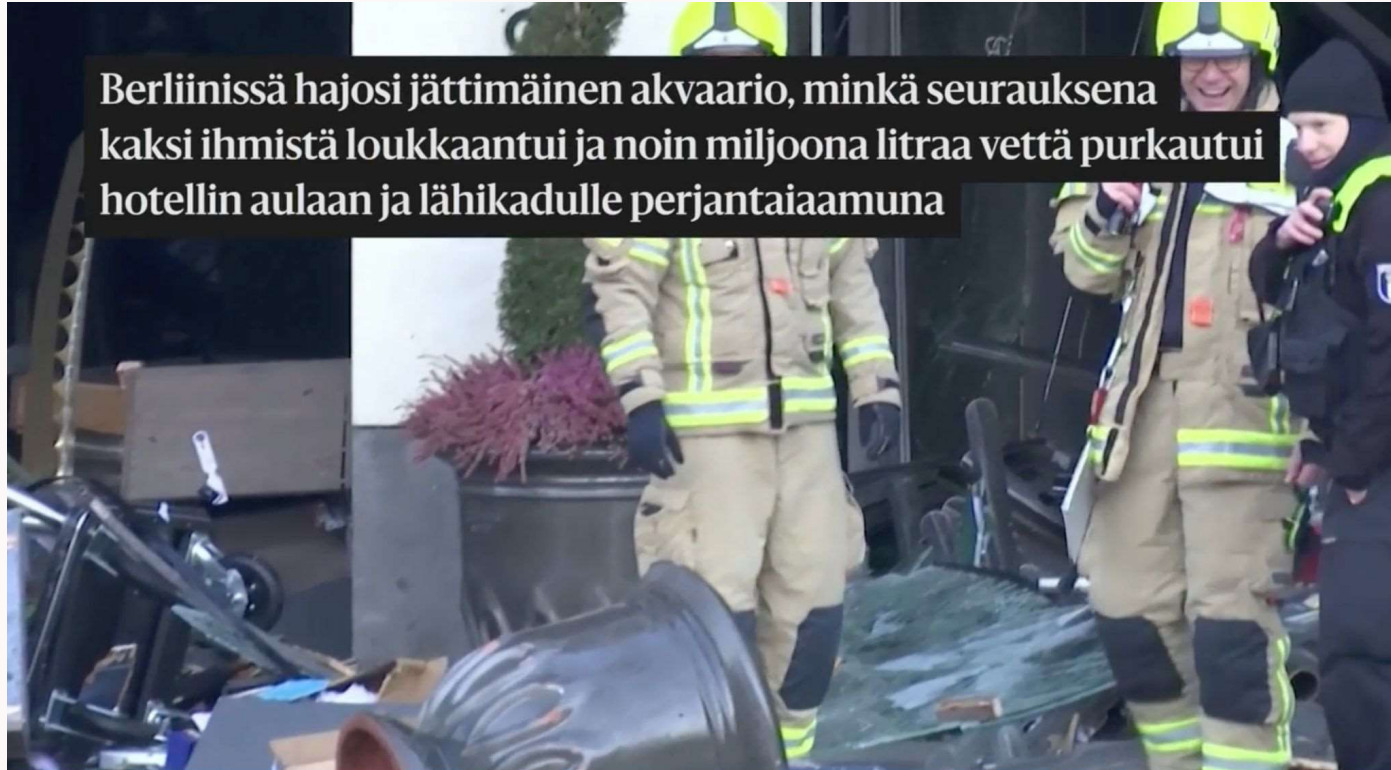

EMPHATIZE

DEFINE

IDEATE

PROTOTYPE

TEST

IMPLEMENT

**Ihmislähtöinen tapa katsoa
maailmaa ei enää riitä.**

Berliinissä hajosi jättimäinen akvaario, minkä seurauksena kaksi ihmistä loukkaantui ja noin miljoona litraa vettä purkautui hotellin aulaan ja lähikadulle perjantaiamuna